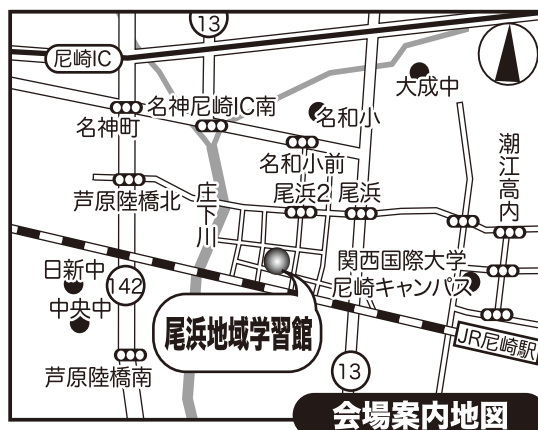

リニューアル
再結成

童謡や唱歌♪ラジオ歌謡やロシア民謡…歌声&笑い声がいっぱい!
みんなで昔懐かしの童謡名曲をお腹の底からたっぷり歌いましょう!

尾浜 童謡コーラス

体験練習&活動説明会 **【入場無料/予約不要/見学自由】**

※貸し楽譜を用意しています。特に準備する物はありませんので、直接会場へのお立ち寄りも大歓迎!!

平成27年

日時: **10月21日(水)**

昼 **1時00分~2時30分**

場所: **尾浜地域学習館(旧:尾浜公民館) 2階 ホール**

本日 **10月14日**の練習会も見学参加自由!

次回の練習日は **10月28日**です。

会場案内地図

※市民ならどなた様でも入場参加可能ですが、施設の利用規則により、不特定多数及び会場定員を超えないように入場制限を行います。入会及び見学の申込受付は先着順で、定員になり次第メ切りとなりますので、予めご了承下さい。

ごあいさつ
この度あなたの町の童謡コーラスが新しい仲間を迎え、再出発します! この活動の魅力と役割を広く市民の皆様に啓発するために**参加無料の説明会(体験合唱会)**を開催します。童謡や唱歌の易しい歌唄を大斉唱して、お腹の底から歌って♪笑つての楽しい時間を過ごしましょう! 地域活動に入会して継続する事もでき、NPO支援の**曲集プレゼント**の制度有(詳しくは裏面を) さあ! 歌の力で人生を明るく、寝たきりゼロ、引きこもりゼロ、元気な90才、100才代を目指し、アタタも童謡コーラスの歌仲間になろう!